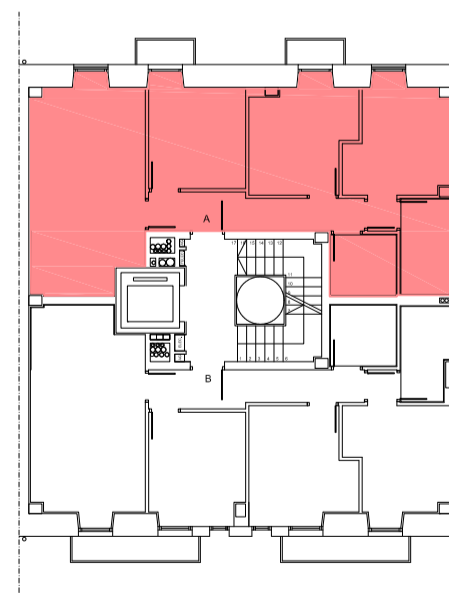

DISTRIBUIDOR	B	7,20 m ²
COCINA		
SALÓN-COMEDOR-COCINA		21,33 m ²
SALÓN-COMEDOR		
DORMITORIO 1		10,79 m ²
DORMITORIO 2		10,29 m ²
DORMITORIO 3		9,54 m ²
BAÑO 1		4,27 m ²
BAÑO 2		3,74 m ²
SUP. ÚTIL INTERIOR		67,16 m²
BALCONES 50%		1,55 m ²
SUP. ÚTIL TOTAL		68,71 m²

1m 5m

ESCALA 1/75 ESKALA

*LAS SUPERFICIES DEFINITIVAS PODRÍAN VARIAR EN OBRA.
*BEHIN-BETIKO AZALERAK OBRAN ALDATU LITEZKE.

8 VIVIENDAS EN CALLE JOSE MIGUEL ITURRIOZ, PORTAL Nº2
8 ETXEBITZA JOSE MIGUEL ITURRIOZ KALEKO 2. ATARIAN

VIVIENDA: B ETXEBITZA
PLANTA: 1 SOLAIRUA