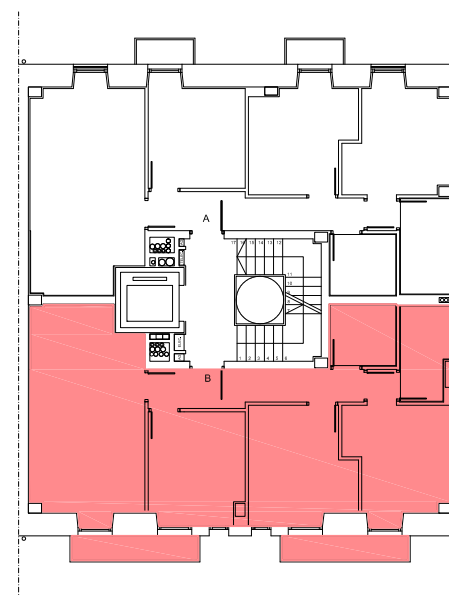

DISTRIBUIDOR	A 7,21 m ²
COCINA	
SALÓN-COMEDOR-COCINA	21,61 m ²
SALÓN-COMEDOR	
DORMITORIO 1	11,13 m ²
DORMITORIO 2	11,03 m ²
DORMITORIO 3	10,14 m ²
BAÑO 1	4,16 m ²
BAÑO 2	3,75 m ²
SUP. ÚTIL INTERIOR	69,03 m²
BALCONES 50%	3,36 m ²
SUP. ÚTIL TOTAL	72,39 m²

1m 5m

ESCALA 1/75 ESKALA

*LAS SUPERFICIES DEFINITIVAS PODRÍAN VARIAR EN OBRA.
*BEHIN-BETIKO AZALERAK OBRAN ALDATU LITEZKE.

8 VIVIENDAS EN CALLE JOSE MIGUEL ITURRIOZ, PORTAL Nº2
8 ETXEBITZA JOSE MIGUEL ITURRIOZ KALEKO 2. ATARIAN

VIVIENDA: A ETXEBITZA
PLANTA: 2 SOLAIRUA