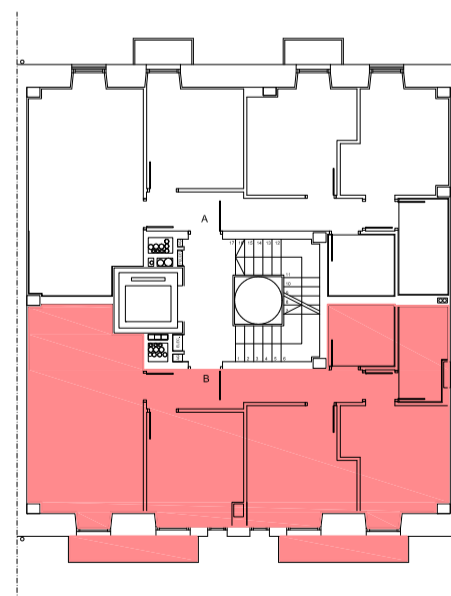

DISTRIBUIDOR		A	6,88 m ²
COCINA			
SALÓN-COMEDOR-COCINA			33,93 m ²
SALÓN-COMEDOR			
DORMITORIO 1	h>1,80m		14,52 m ²
DORMITORIO 2			12,75 m ²
DORMITORIO 3			11,41 m ²
BAÑO 1	h>1,80m		7,65 m ²
BAÑO 2			6,81 m ²
TRASTERO	h>1,80m		0,46 m ²
SUP. ÚTIL INTERIOR			94,41 m²
BALCONES 50%			3,36 m ²
SUP. ÚTIL TOTAL			97,77 m²

1m 5m

ESCALA 1/75 ESKALA

*LAS SUPERFICIES DEFINITIVAS PODRÍAN VARIAR EN OBRA.
*BEHIN-BETIKO AZALERAK OBRAN ALDATU LITEZKE.

8 VIVIENDAS EN CALLE JOSE MIGUEL ITURRIOZ, PORTAL Nº2
8 ETXEBITZA JOSE MIGUEL ITURRIOZ KALEKO 2. ATARIAN

VIVIENDA: A ETXEBITZA
PLANTA: 4 SOLAIRUA